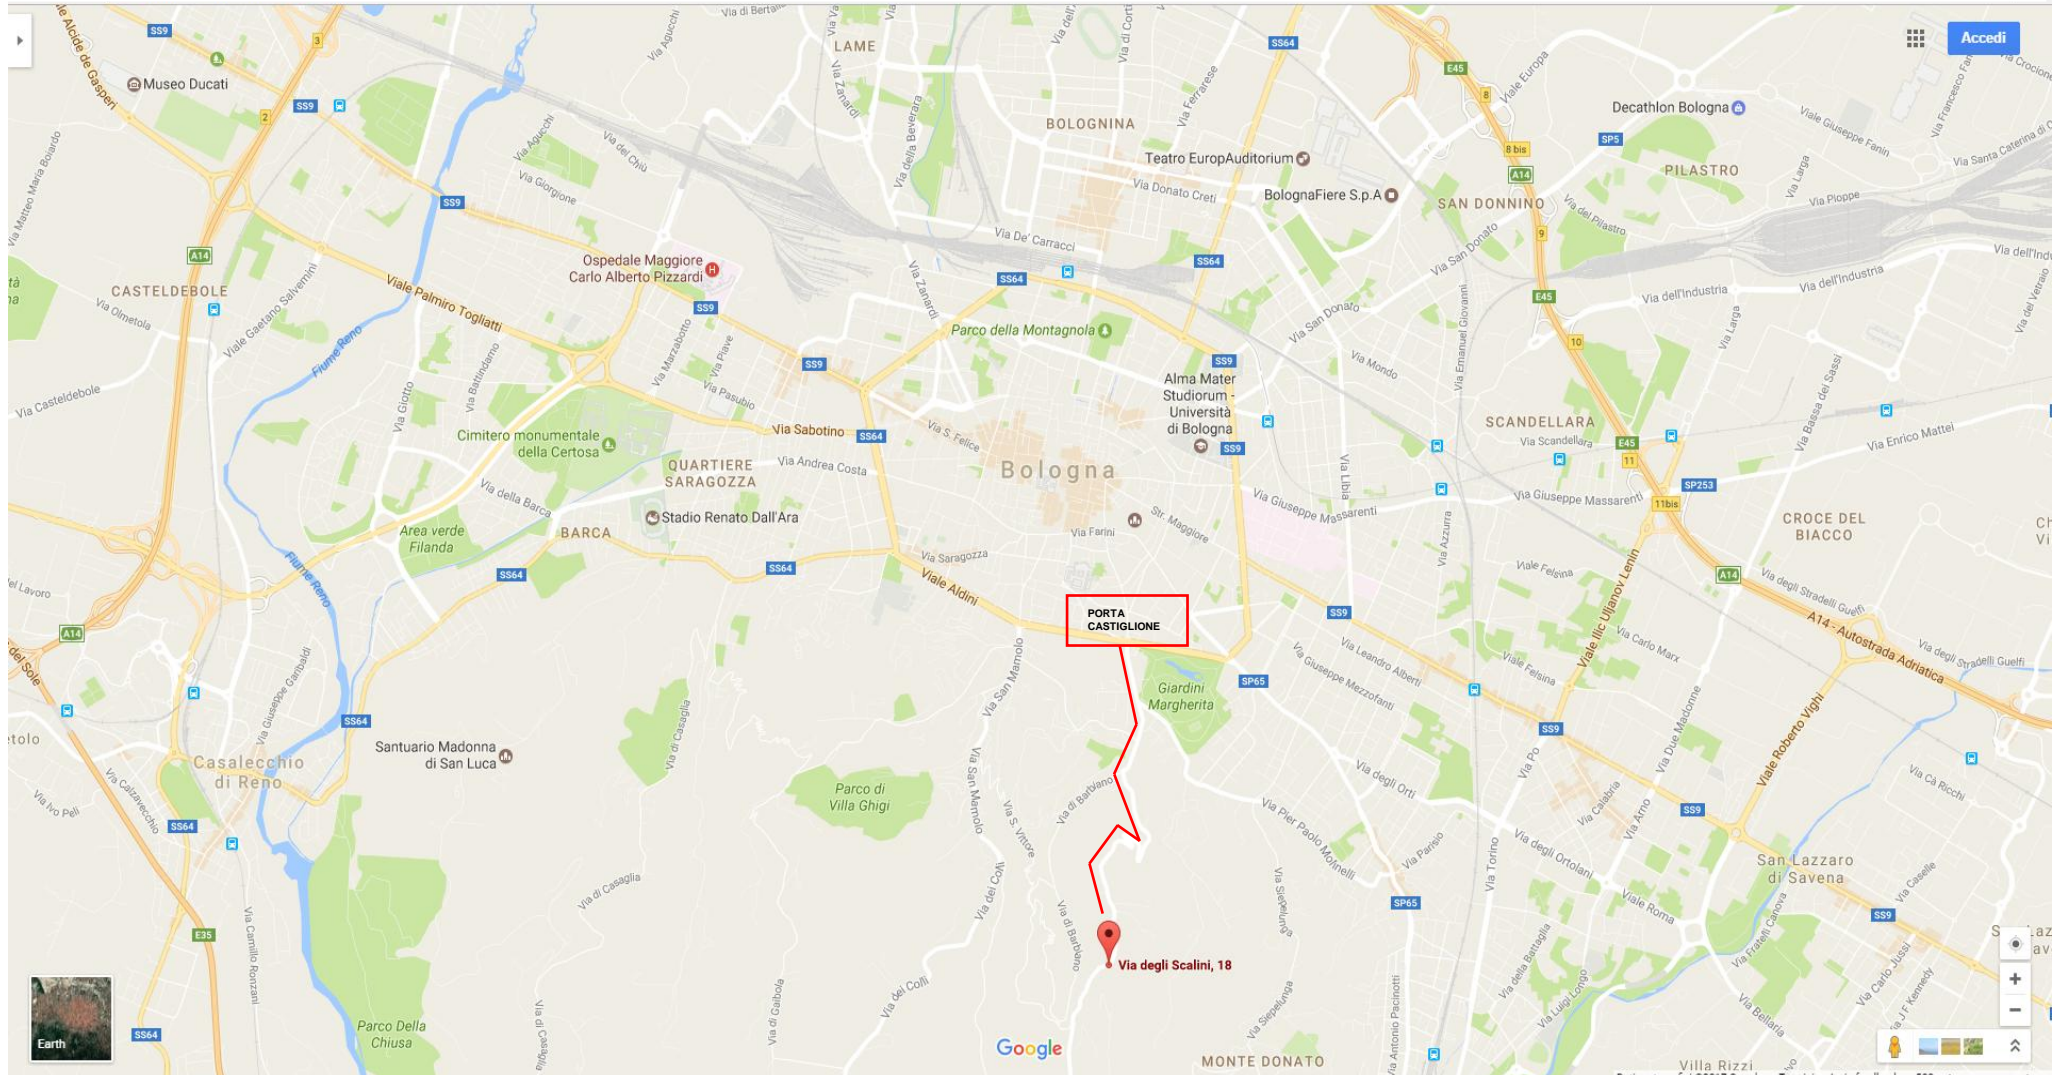

BOLOGNA BUSINESS SCOOOL VILLA GUASTAVILLANI – Bologna, Via Degli Scalini 18

In auto

Da Porta Castiglione si imbecca l'omonima via in direzione sud e in salita.

Alla prima curva a destra si abbandona la strada principale, proseguendo diritto e continuando a salire (la strada mantiene il nome di Via Castiglione).

Dopo circa 200 metri si imbecca Via degli Scalini, prima strada a sinistra, e la si percorre per circa un chilometro e mezzo, giungendo al numero civico 18.

La Villa è riconoscibile dal muro di cinta e da due grandi abeti posti ai lati del cancello di ingresso.

In autobus

La linea 59 porta direttamente a Villa Guastavillani dal centro della città (Piazza Cavour).

Qui sono disponibili gli orari completi del servizio:

<http://www.tper.it/content/linea-59-pza-cavour-villa-guastavillani>